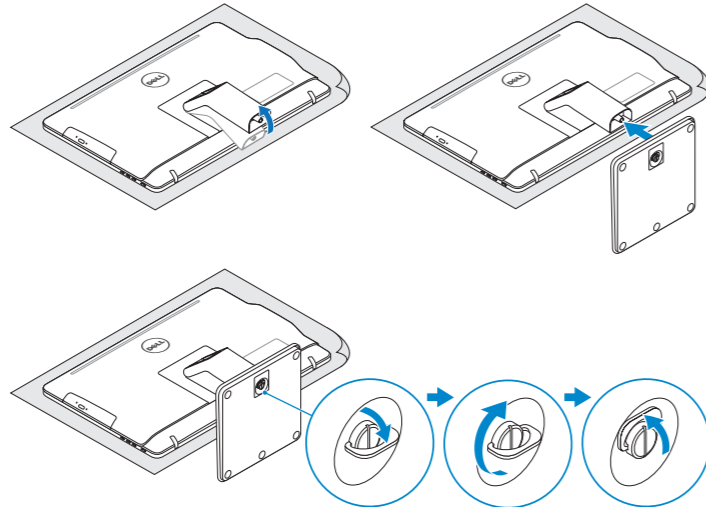

Inspiron 20

3000 Series

Quick Start Guide

Panduan Pengaktifan Cepat
Hızlı Başlangıç Kılavuzu
Hướng dẫn khởi động nhanh
دليل البدء السريع

1 Set up the stand

Siapkan dudukan | Ayağı kurma
Lắp đặt chân đế | إعداد الحامل

Easel stand

Tiang sandaran
Ayaklı stand
Đế giá đỡ
حامل المعروضات

Pedestal stand

Tiang alas | Sabit stand
Đế bệ đứng | حامل قاعدة التماثيل

2 Set up the keyboard and mouse

Penataan keyboard dan mouse
Klavye ve fareyi ayarlayın
Cài đặt bàn phím và chuột
إعداد لوحة المفاتيح والماوس