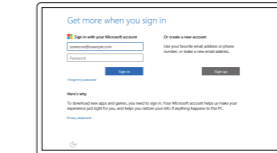

5 Finish Windows setup

Tuntaskan penataan Windows | Windows kurulumunu tamamlayın
Hoàn tất cài đặt Windows | إنهاء إعداد ويندوز

Enable Dell updates

Aktifkan pembaruan Dell
Dell güncellemelerini etkinleştir
Cho phép Dell Updates
تمكين تحديثات Dell

Connect to your network

Sambungkan ke jaringan Anda
Ağınıza bağlanın
Kết nối vào mạng của bạn
التوصيل بالشبكة

- NOTE:** If you are connecting to a secured wireless network, enter the password for the wireless network access when prompted.
 - CATATAN:** Jika Anda menghubungkan ke jaringan nirkabel aman, masukkan kata sandi untuk akses jaringan nirkabel tersebut saat diminta.
 - NOT:** Güvenli bir kablosuz ağa bağlanıyorsanız, istendiğinde kablosuz ağ erişim parolasını girin.
 - GHI CHÚ:** Nếu bạn đang kết nối với một mạng không dây bảo mật, hãy nhập mật khẩu để truy cập mạng không dây khi được nhắc.
- ملاحظة:** في حالة اتصالك بشبكة لاسلكية مؤمنة، أدخل كلمة المرور لوصول الشبكة اللاسلكية عند مطالبتك.

Sign in to your Microsoft account or create a local account

Masuk ke akun Microsoft Anda atau buat akun lokal
Microsoft hesabınıza oturum açın veya yerel bir hesap oluşturun
Đăng nhập vào tài khoản Microsoft của bạn và tạo tài khoản trên máy tính